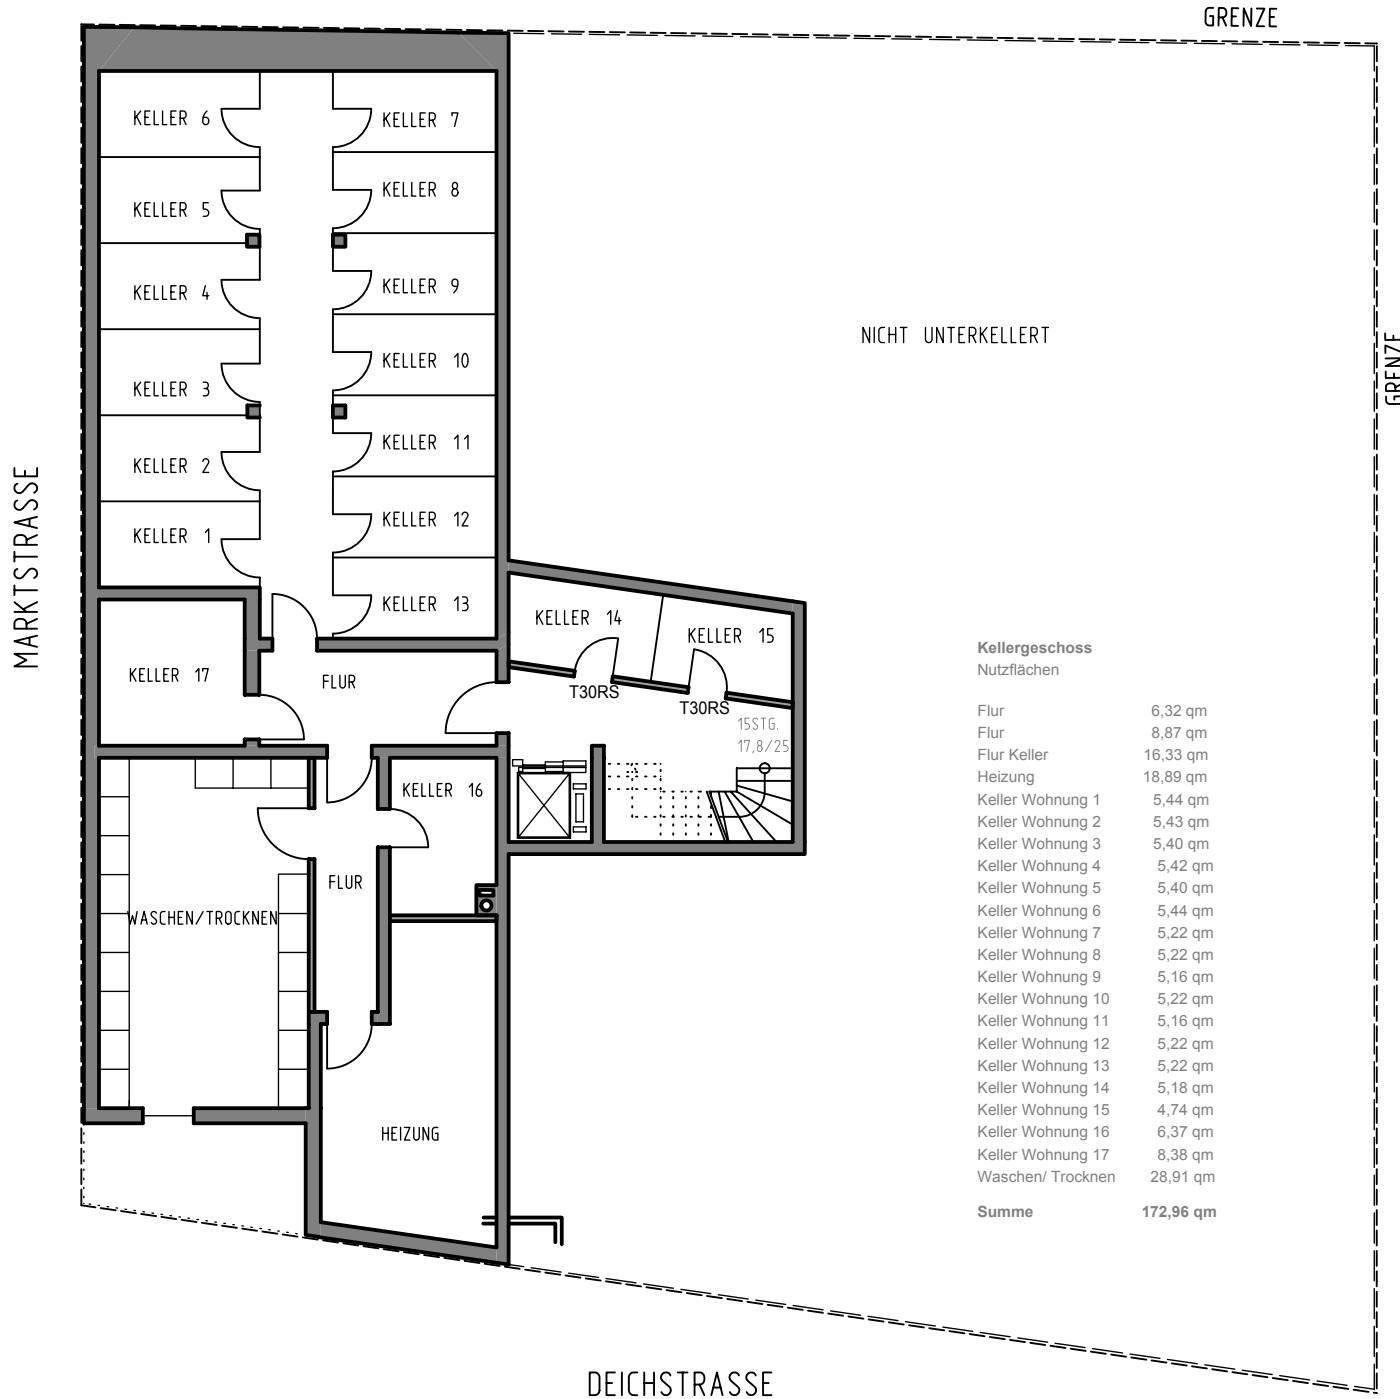

Kellergeschoss

Kellergeschoss

Kellergeschoss
Nutzflächen

Flur	6,32 qm
Flur	8,87 qm
Flur Keller	16,33 qm
Heizung	18,89 qm
Keller Wohnung 1	5,44 qm
Keller Wohnung 2	5,43 qm
Keller Wohnung 3	5,40 qm
Keller Wohnung 4	5,42 qm
Keller Wohnung 5	5,40 qm
Keller Wohnung 6	5,44 qm
Keller Wohnung 7	5,22 qm
Keller Wohnung 8	5,22 qm
Keller Wohnung 9	5,16 qm
Keller Wohnung 10	5,22 qm
Keller Wohnung 11	5,16 qm
Keller Wohnung 12	5,22 qm
Keller Wohnung 13	5,22 qm
Keller Wohnung 14	5,18 qm
Keller Wohnung 15	4,74 qm
Keller Wohnung 16	6,37 qm
Keller Wohnung 17	8,38 qm
Waschen/ Trocknen	28,91 qm
Summe	172,96 qm